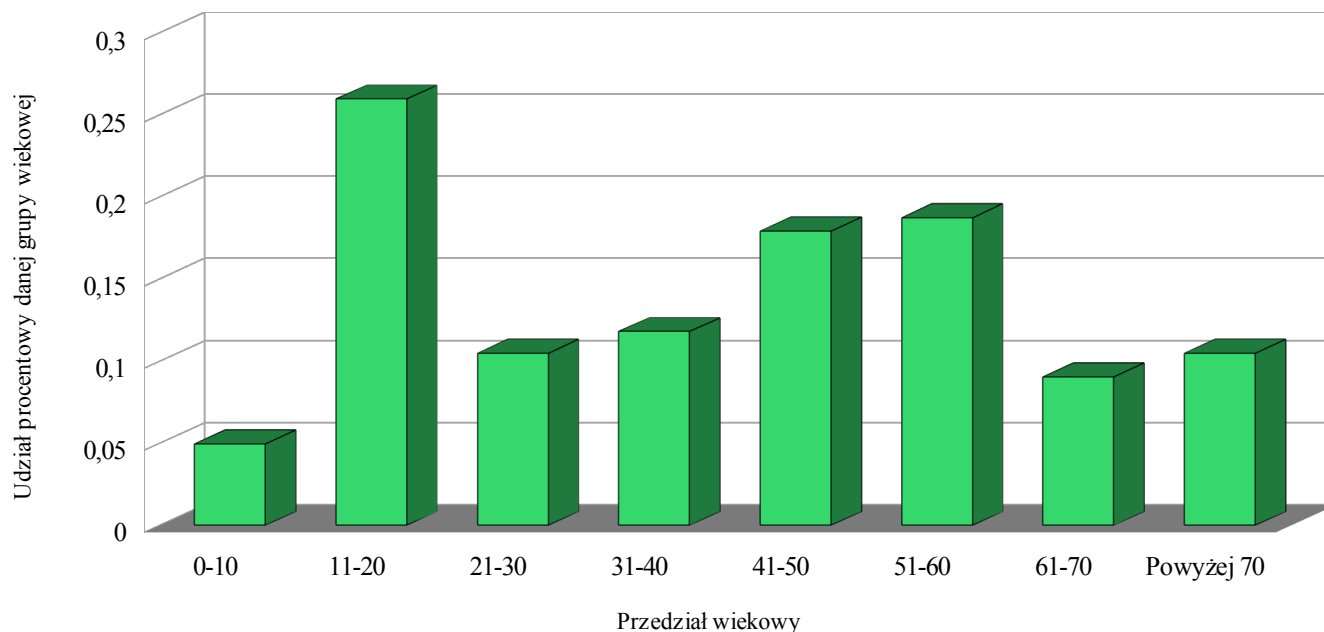

2. Liczba pielgrzymów według wieku.

Udział pielgrzymów w III Pieszej Pielgrzymce z Bielska-Białej do Łagiewnik

Wiek pielgrzymów

Przedział wiekowy	Liczba pielgrzymów w danym przedziale wiekowym	Udział procentowy danej grupy
0-10	68	5%
11-20	356	26%
21-30	144	11%
31-40	162	12%
41-50	246	18%
51-60	257	19%
61-70	124	9%
Powyżej 70	144	11%