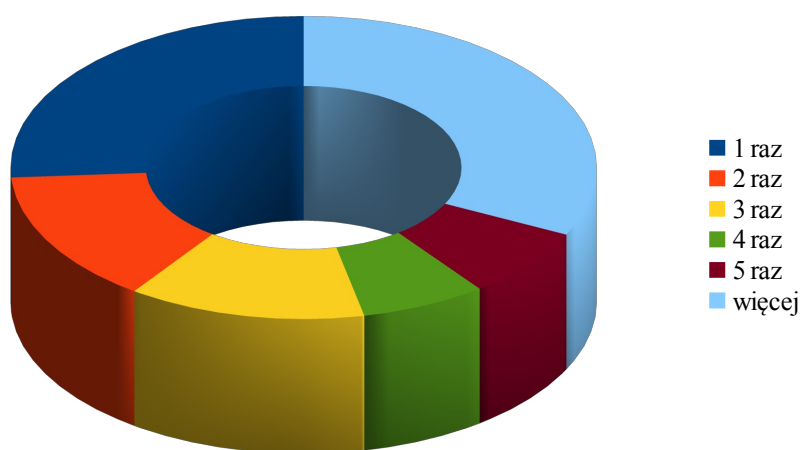

3. Odpowiedzi pielgrzymów na pytania zamieszczone w kwestionariuszu.

A. Który raz bierzesz udział w pieszej pielgrzymce?

1 raz	2 raz	3 raz	4 raz	5 raz	więcej
357	194	180	95	102	443