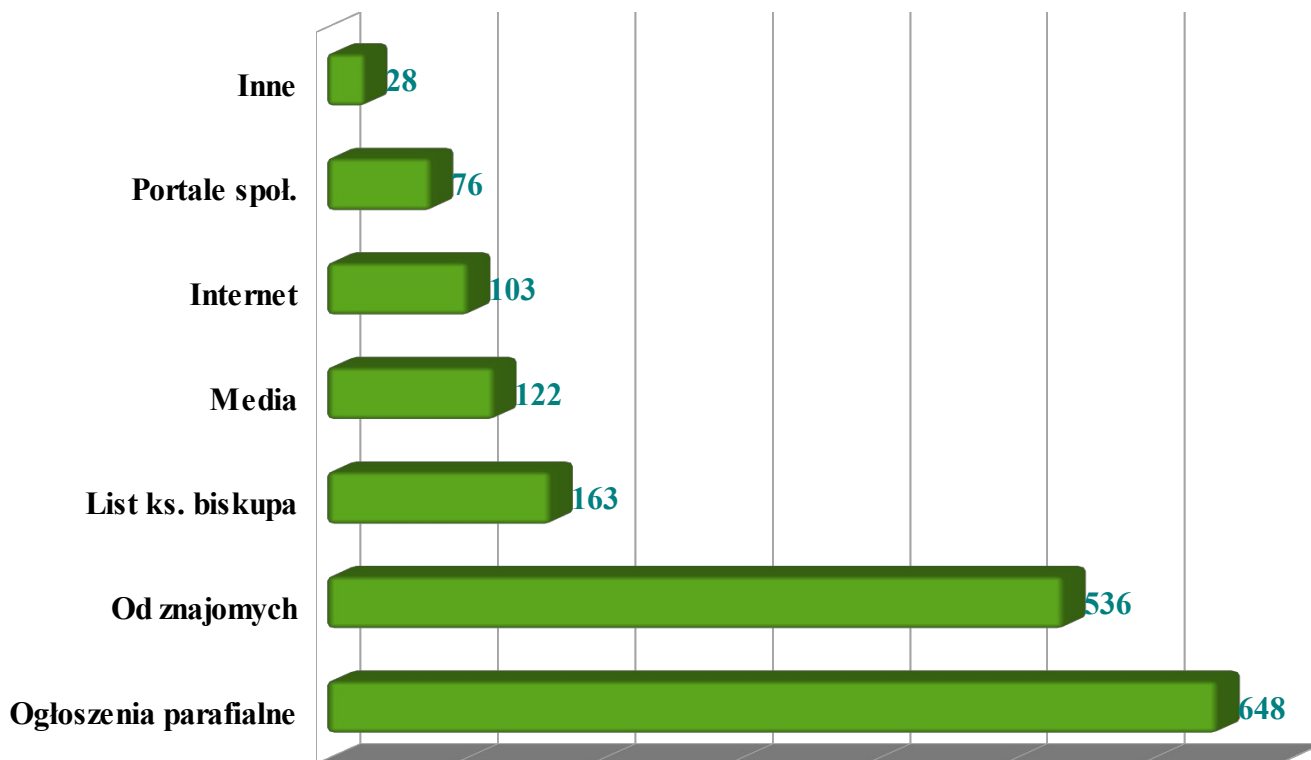

C. Skąd dowiedziałeś się o pieszej pielgrzymce z Bielska-Białej do Łagiewnik?

Ogłoszenia parafialne	Od znajomych	List ks. biskupa	Media	Internet	Portale społ.	Inne
648	536	163	122	103	76	28

4. Zestawienie pielgrzymek I – III.

Wiek	Liczba pielgrzymów					
	I (2013)		II (2014)		III (2015)	
0-10	17	3%	34	3%	68	5%
11-20	133	20%	304	28%	356	26%
21-30	69	11%	146	13%	144	11%
31-40	65	10%	132	12%	162	12%
41-50	108	17%	168	15%	246	18%
51-60	173	26%	196	18%	257	19%
61-70	81	12%	98	9%	124	9%
powyżej 70	7	1%	9	1%	144	11%
Suma:		792		1087		1371

Wzrost liczby pielgrzymów „n” do „n-1” o:

37%

26%

Wzrost liczby pielgrzymów w stosunku do I pielgrzymki:

73%